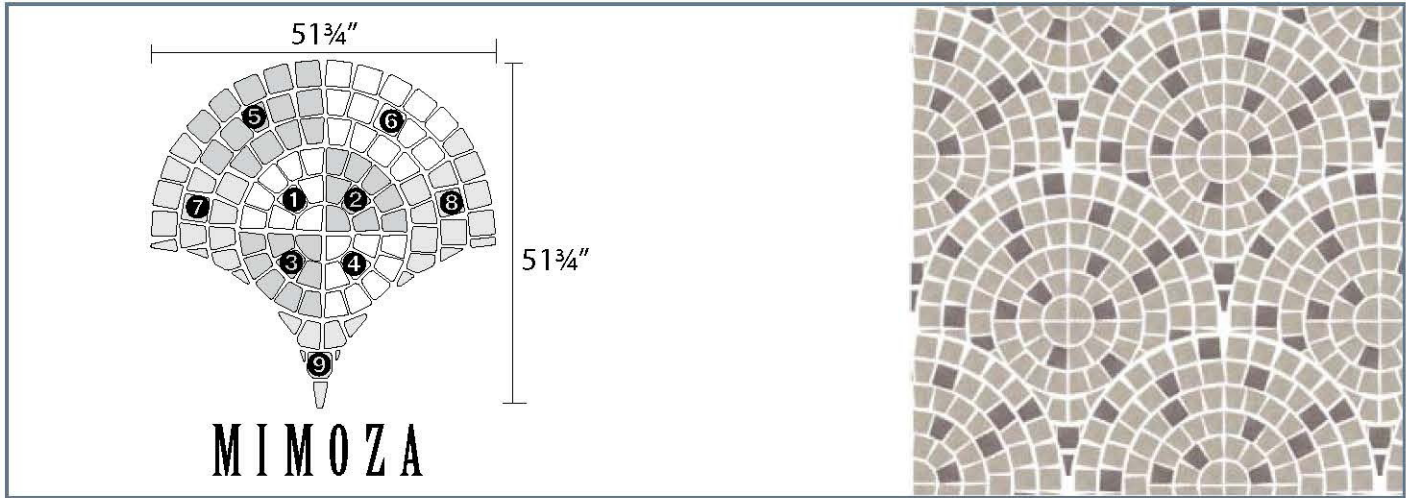

GRANITO ON-NET Pattern

บริษัท เดอะทรีทัช เอเชีย แปซิฟิก

www.treetouch.com

Line ID : @thethreetouch

Facebook : www.fb.com/thaitile

Tel : 02-379-9065-7