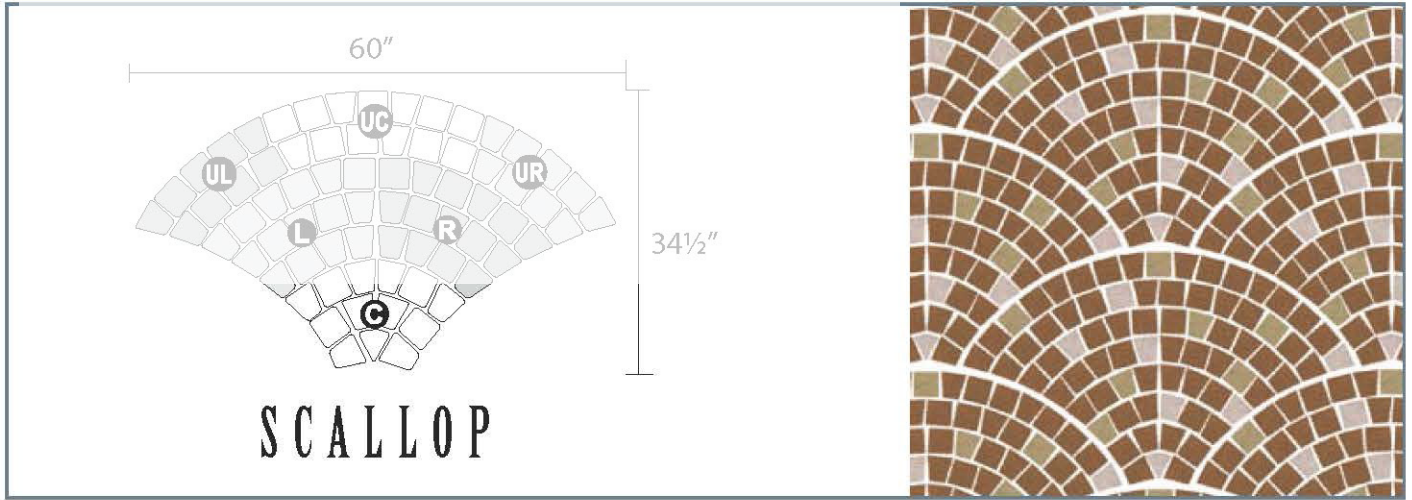

GRANITO ON-NET Pattern

บริษัท เดอะทรีทัช เอเชีย แปซิฟิก

www.treetouch.com

Line ID : @thethreetouch

Facebook : www.fb.com/thaitile

Tel : 02-379-9065-7